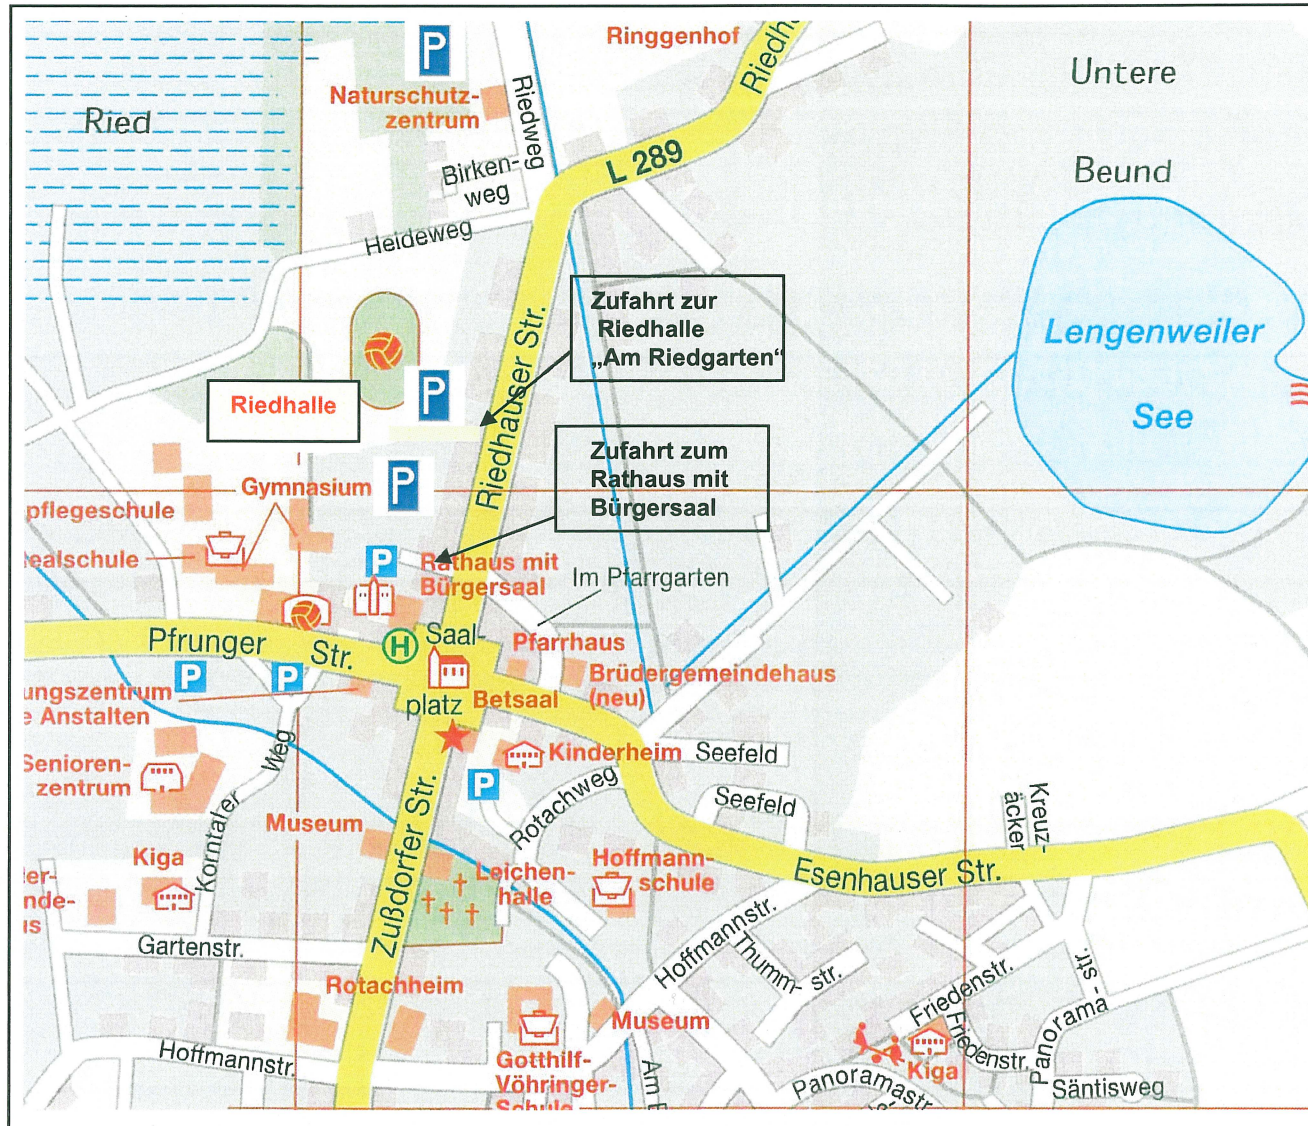

So finden Sie uns:

Rathaus mit Bürgersaal
Saalplatz 7
88271 Wilhelmsdorf
Tel. 07503/921-0

Anfahrtsplan

Vom zentral gelegenen Saalplatz biegen Sie in die Riedhauser Straße ab und folgen dort der Beschilderung „Bürgersaal“, die zu einem großen Parkplatz führt.

Riedhalle
Am Riedgarten 12
88271 Wilhelmsdorf

Anfahrtsplan

Vom zentral gelegenen Saalplatz biegen Sie in die Riedhauser Straße ab und folgen dort der Beschilderung „Riedhalle“ in die Straße „Am Riedgarten“, die zu den Parkplätzen der Riedhalle führt.

Weitere Parkplätze finden Sie beim Naturschutzzentrum am Riedweg.